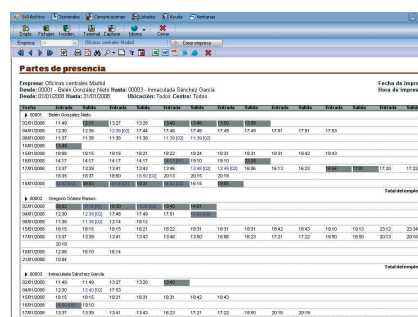

Este control puede realizarse mediante huella digital, tarjeta de proximidad ó tecleando un código de acceso (siempre que esté permitido)

Muchos centros están optando por ambas soluciones ya que implica una gran mejora en la gestión del centro.