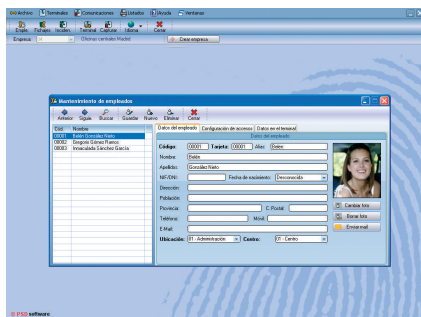

TELECO Y SOLAR

Ingeniería

Málaga

649272911/633100130

info@telecoysolar.com

www.telecoysolar.com

CONTROL DE ACCESO / PRESENCIA AL CENTRO

Desde Teleco y Solar con el afán de mostrar productos y soluciones útiles para los centros educativos, les hacemos llegar información sobre el control de acceso y/o presencia al edificio.

Por un lado les ofrecemos un sistema de control de acceso al centro mediante la apertura de puerta automática sin necesidad de estar esperando a que el conserje nos facilite la entrada/salida o evitar dar copias de llaves a todos los profesores. Además este acceso/salida queda registrado en un archivo para futuras consultas.

Por otro lado y compatible con lo anterior disponemos del sistema de control de presencia donde quedará registrada la entrada y salida del personal del centro. En este caso sustituimos el papel de firmas y disponemos de todos los datos de accesos/salidas en un archivo, donde la directiva puede realizar consultas, filtros, etc...

Este control puede realizarse mediante huella digital, tarjeta de proximidad ó tecleando un código de acceso (siempre que esté permitido)

Muchos centros están optando por ambas soluciones ya que implica una gran mejora en la gestión del centro.